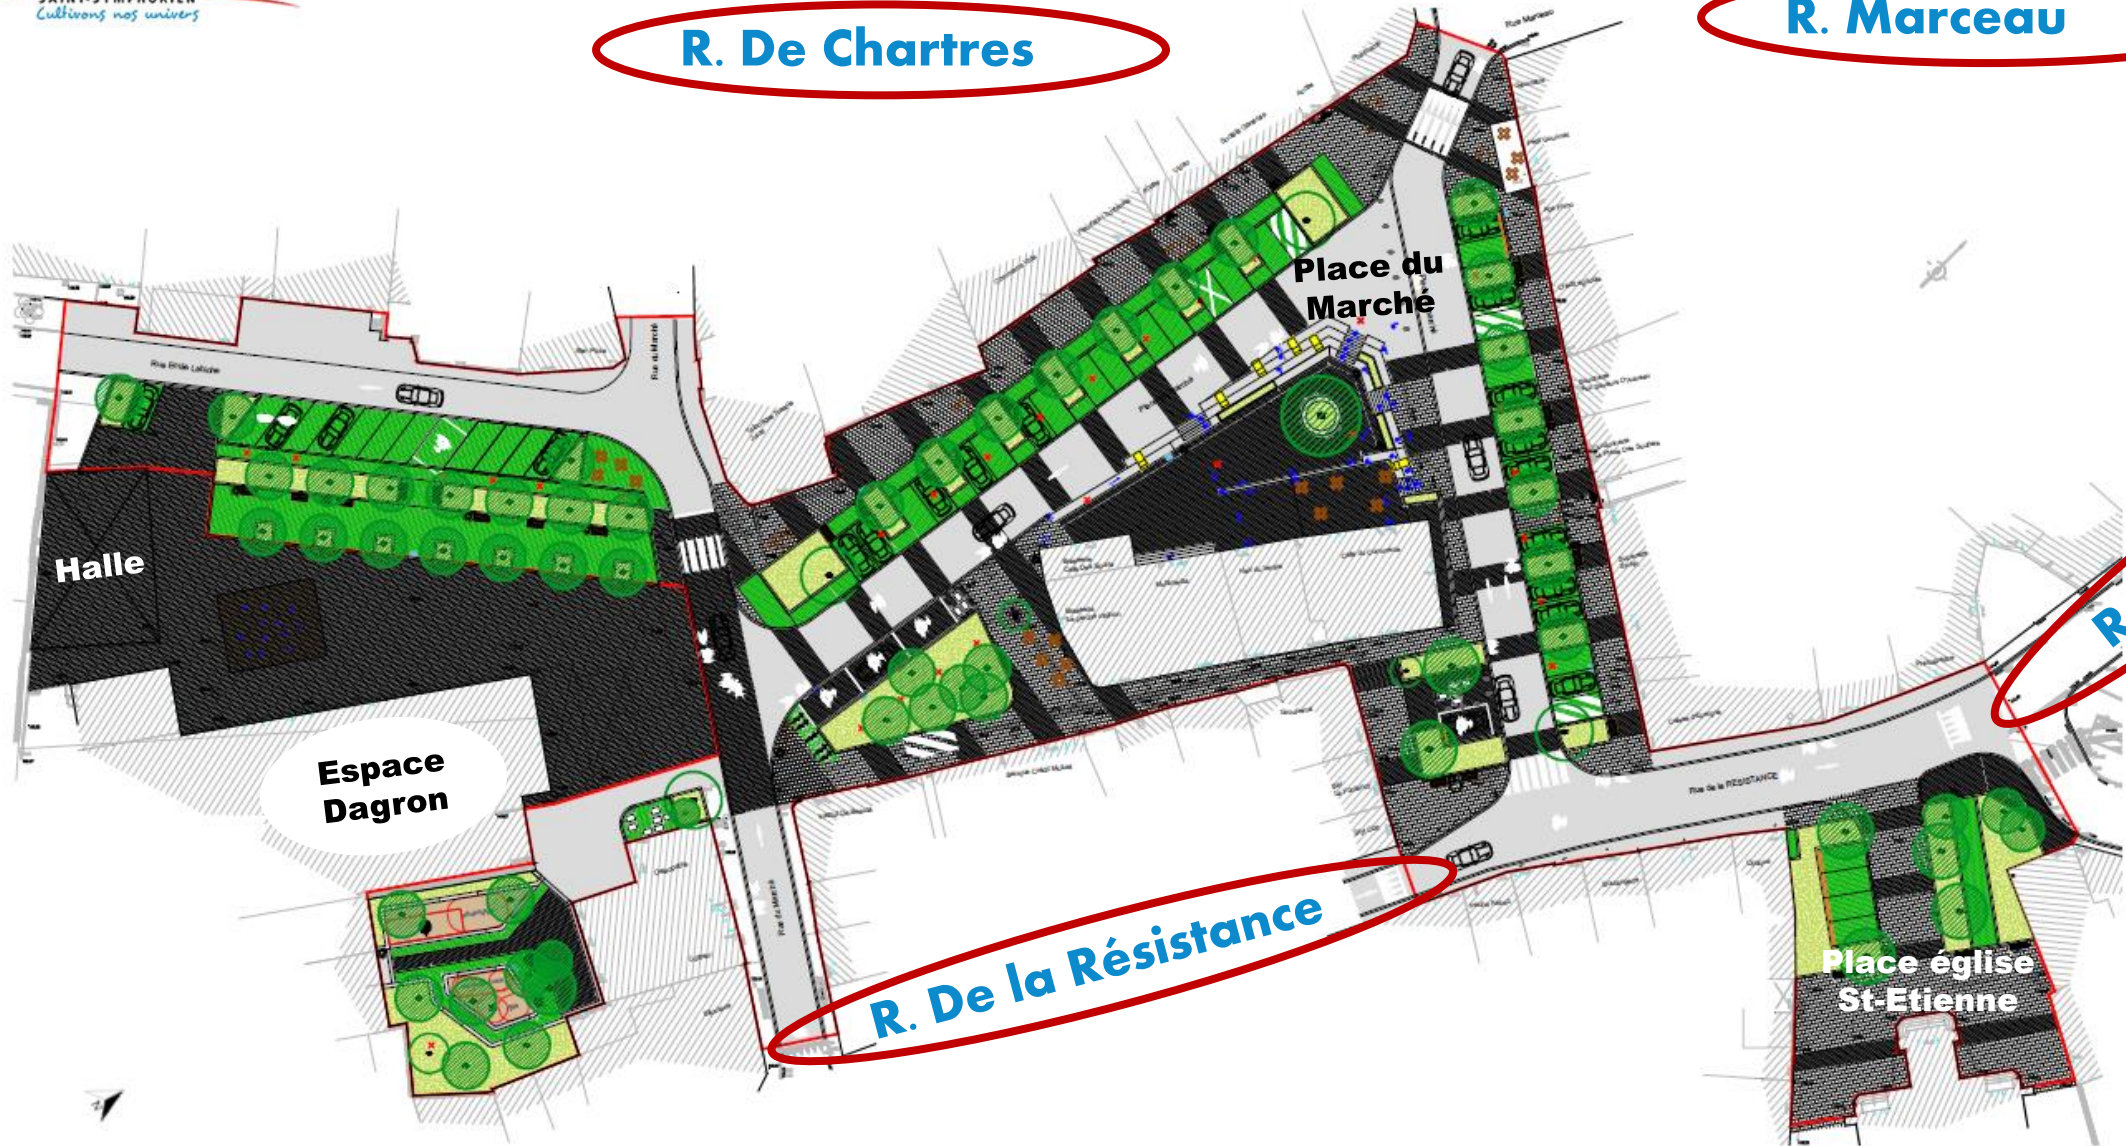

# Place de l'église St Etienne

glise: plan masse

-  Pavés joint enherbé
-  Pavés joint ciment
-  Enrobés
-  Plantations
-  Mulch
-  Arbres projets
-  Arbres existants
-  Cépées
-  Arbres existant abattus
-  Bancs
-  Entrées chartières
-  Nivellement projet
-  Bornes foraines
-  Bornes électriques
-  Potelets
-  Bacs à ordures
-  Chasse-roues
-  Table de pique-nique
-  Jeux pour enfants
-  Corbeilles

# STATIONNEMENT RESTANT

**50 PLACES**

# Zones de stationnement conservées

R. De Chartres

R. Marceau

R. Pasteur

R. De la Résistance

# MARCHE VENDREDI MATIN AVENUE GAMBETTA